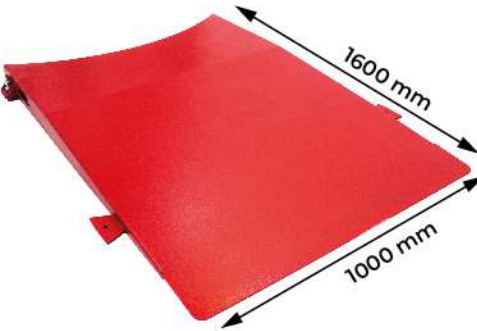

Sabit Öngerme
Fixed Pre-Stretching

RAPID RET

Mekanik Manuel Germe
%0-250 Ayarlanabilir Germe

Mechanical Manual Stretching
0-250% Adjustable Stretching

Mekanik Manuel Germe
Mechanical Manual Stretching

PLC KONTROL
LCD Control Panel

OPSİYONEL PALET YÜKLEME RAMPASI
Optional Pallet Loading Ramp

OPSİYONEL SARIM YÜKSEKLİĞİ
Optional Wrapping Height

LCD KONTROL PANELİ LCD Touchscreen

Nakliyat esnasında paletleriniz devriliyor mu? Burkuluyor mu?