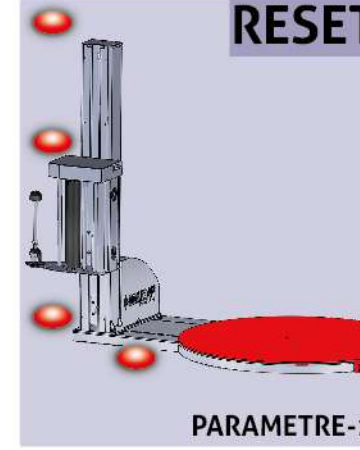

Sabit Öngerme
Fixed Pre-Stretching

RAPID RET

Mekanik Manuel Germe
%0-250 Ayarlanabilir Germe

Mechanical Manual Stretching
0-250% Adjustable Stretching

Mekanik Manuel Germe
Mechanical Manual Stretching

PLC KONTROL
LCD Control Panel

OPSİYONEL PALET YÜKLEME RAMPASI
Optional Pallet Loading Ramp

OPSİYONEL SARIM YÜKSEKLİĞİ
Optional Wrapping Height

LCD KONTROL PANELİ LCD Touchscreen

Nakliyat esnasında paletleriniz devriliyor mu? Burkuluyor mu?