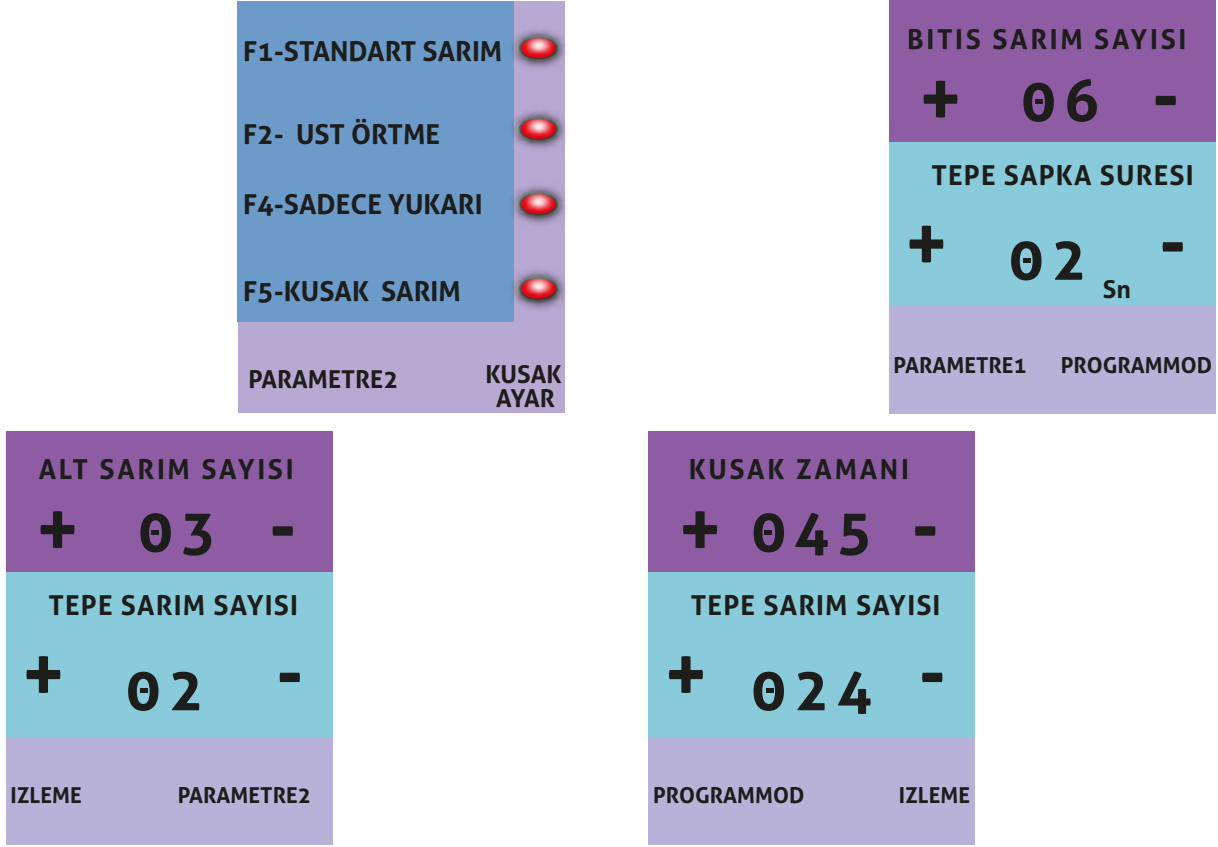

İÇTEN DESTEKLİ METAL GÖVDE
Internal Supported Metal Body
ÇELİK SAC EMNİYET BARIYERİ
Steel Sheet Safety Barrier

GENİŞ YÜZEYLİ 6 KATLI DUBLEKS
İZLEME TEKERİ
6 Layered Dublex Tracking Wheel with Wide Surface

OPSİYONEL SARIM YÜKSEKLİĞİ
Optional Wrapping Height

LCD KONTROL PANELİ

LCD Touchscreen

Nakliyat esnasında paletleriniz devriliyor mu? Burkuluyor mu?

— Motorlu öngermeli makinalar streci maksimum noktada gerdiği için yükleriniz taşıma esnasında burkulmaz devrilmez.