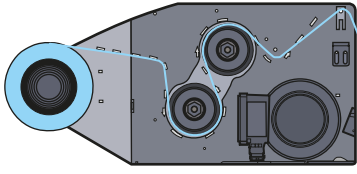

RAPID RMR

Tek Motorlu Öngerme
%300 Sabit Öngerme
%50'ye Varan Streç Tasarrufu